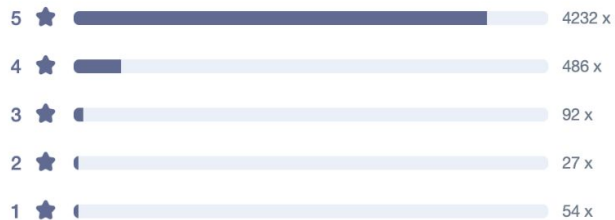

4 891 hodnocení

Nejlépe hodnocené produkty

Prošívaná beránková souprava
SYDNEY petrolejová 2 ks

★ 5,0

~~1190 Kč~~ 995 Kč

Svíčka ve skle s víčkem
LEVANDULOVÝ DORT 430 g

★ 5,0

249 Kč

Utěrky z egyptské bavlny MÁJA
červená 50 x 70 cm 3 ks

★ 5,0

199 Kč

Kytice DELPHINIUM, RŮŽE, LUČNÍ
KVĚTY 97 cm

★ 5,0

419 Kč

Elastický froté povlak na matraci
VENEZIA 90 x 200 cm

★ 5,0

399 Kč