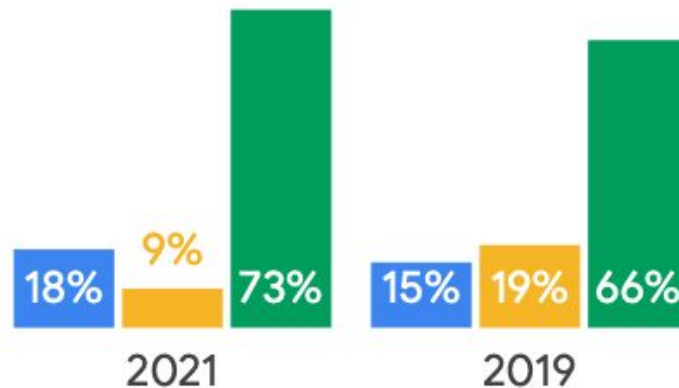

„Rastúce preferencie nákupu online naďalej robia viackanálové stratégie ešte relevantnejšími.“

● Online ● Offline ● Agnostic

Home & Garden