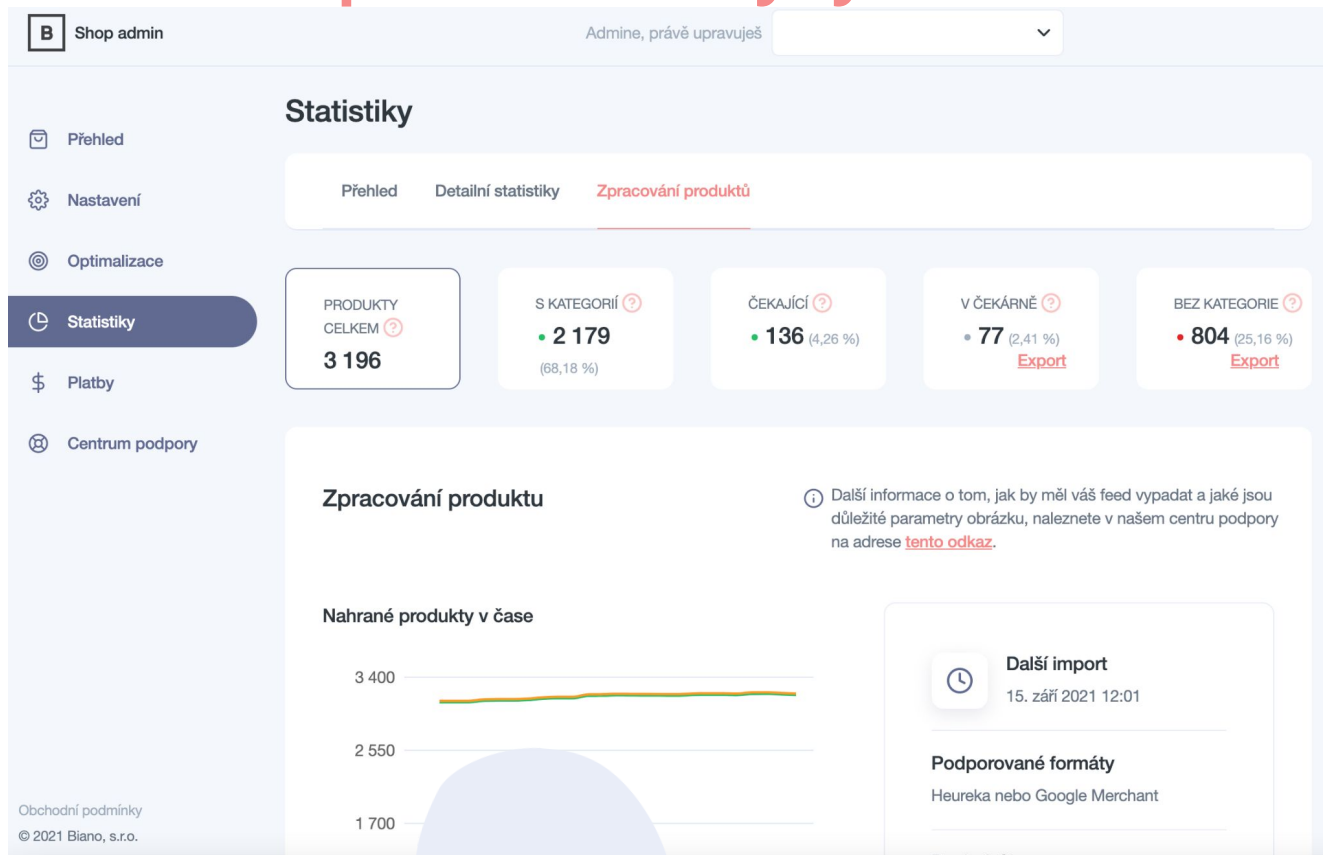

Prehľad spracovania produktov pomáha včas eshopu odhaliť chyby vo feede