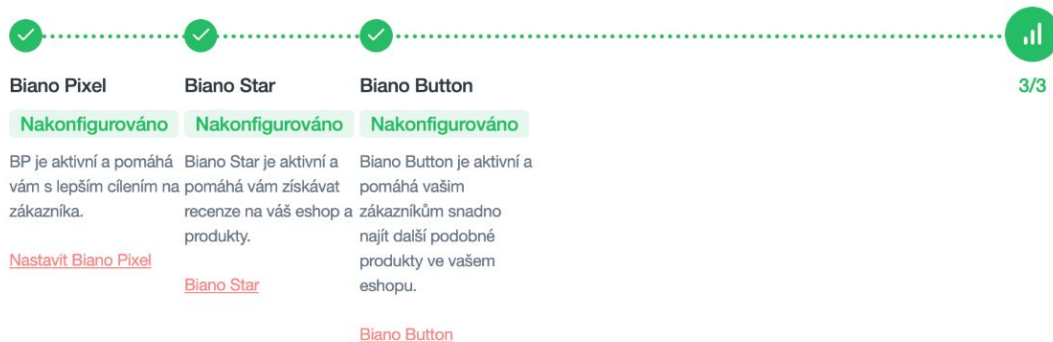

- Přehled
- **Nastavení**
- Optimalizace
- Statistiky
- Fakturace
- Centrum podpory

Funkční nastavení

Nezbytné pro optimální fungování vašeho obchodu na Bianco.

Nastavení výkonu

Zvyšte výkon svého obchodu na svých stránkách pomocí doplňkových nástrojů, které jsou k dispozici zdarma.

VÁŠ OBCHOD

Váš e-shop je **aktivní**

● Funkční nastavení (4/4)

● Nastavení výkonu (3/3)

Měsíční útrata

4 989,64 Kč

ZUŠTAŇTE V KONTAKTU

Petra Břizová

Váš Bianco partner

+420 228 889 073